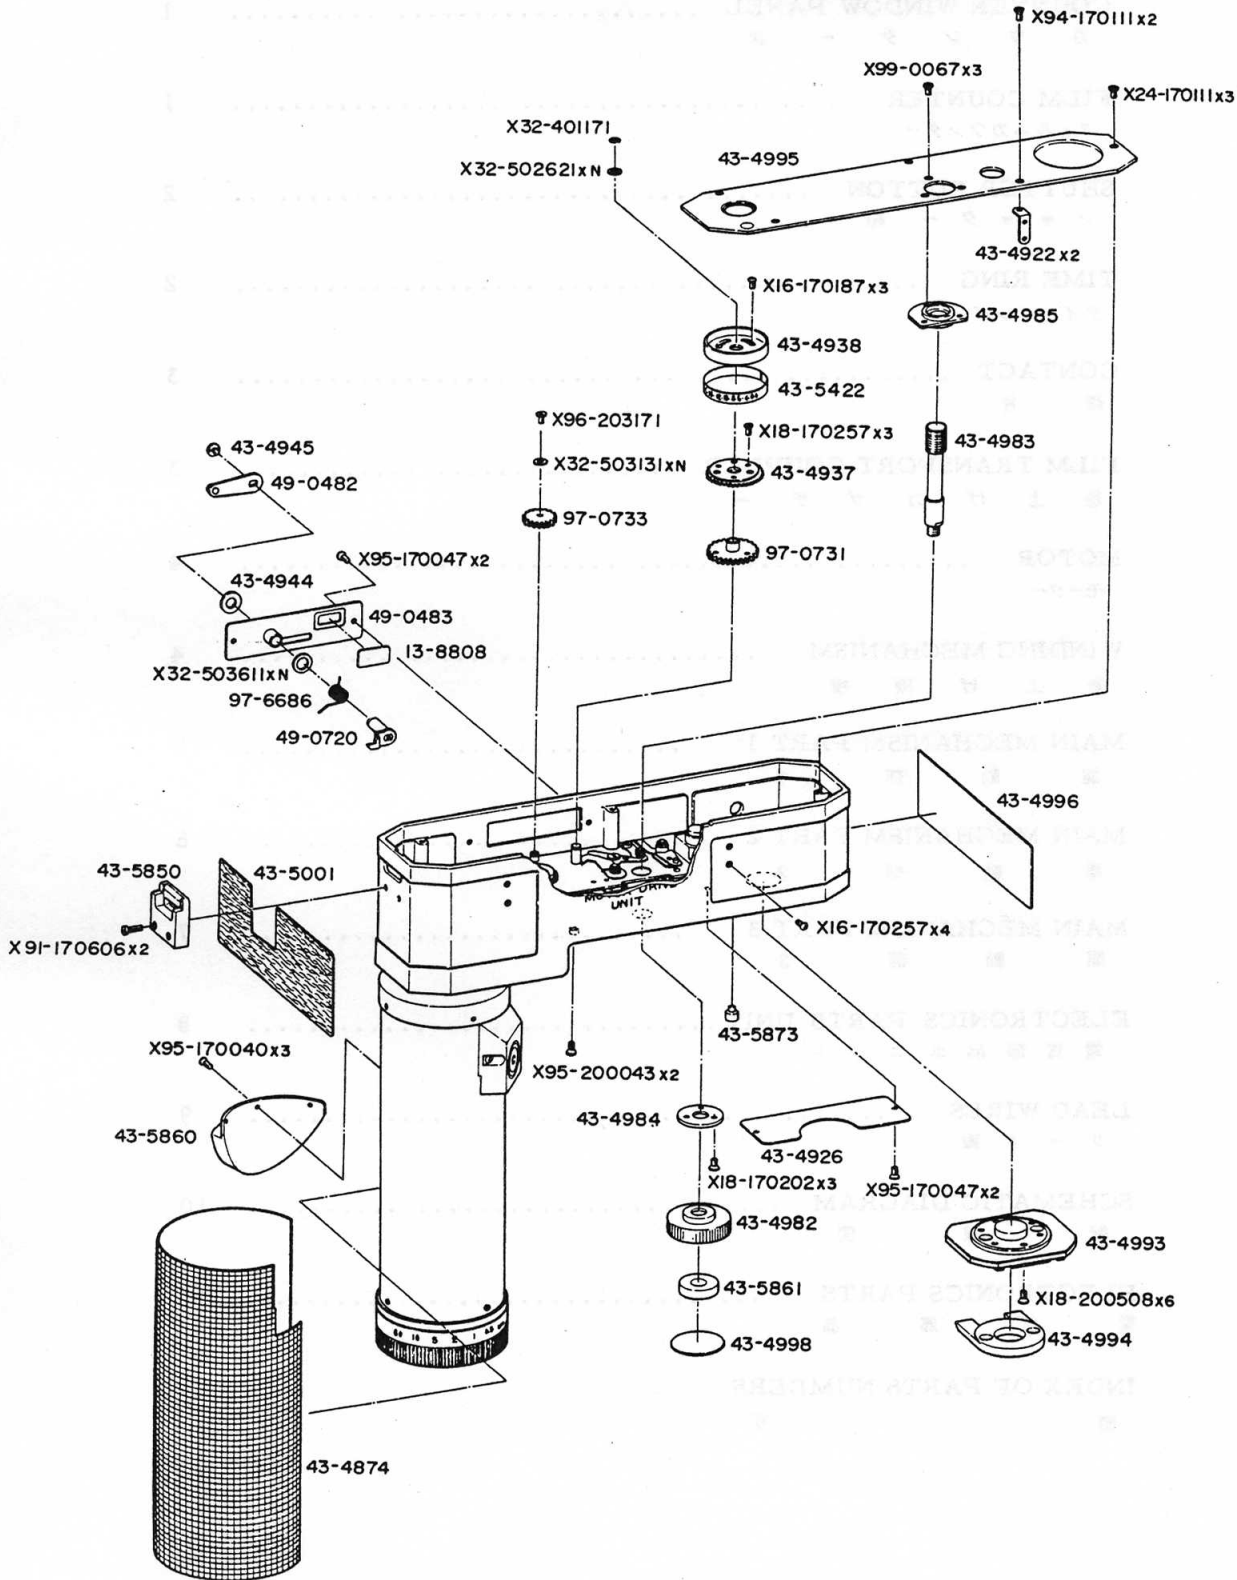

EXPLODED VIEW
of
CANON MOTOR DRIVE UNIT