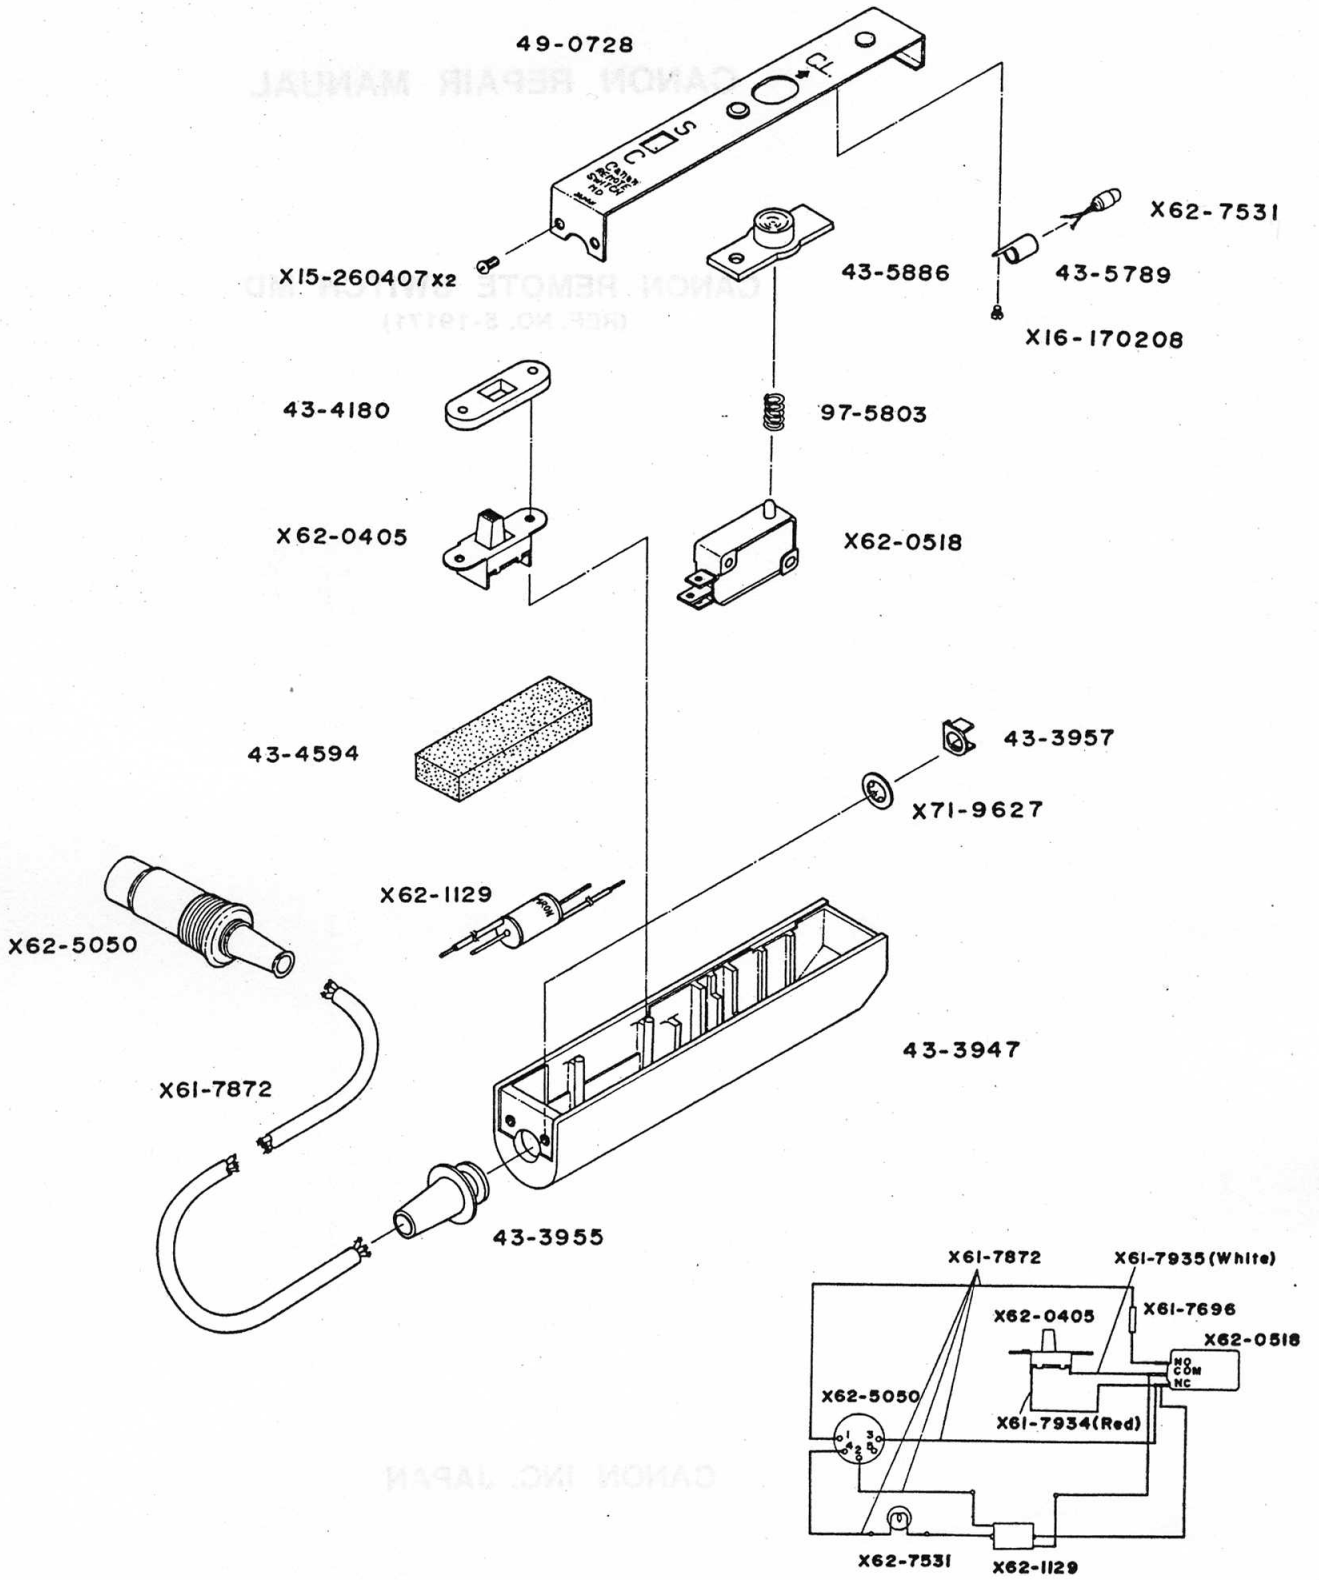

# EXPLODED VIEW of CANON REMOTE SWITCH MD

SCALE 1-2.0

© CANON INC.

## PARTS LIST

部品名称	CLASS	PARTS NO.	QTY.	DESCRIPTION
本体	E	43-3947	1	Body Case
ゴムブッシュ	D	43-3955	1	Rubber Bush
ストッパ	D	43-3957	1	Stopper
スペーサ	D	43-4180	1	Spacer
クッション	C	43-4594	1	Cushion
ランプ受け	D	43-5789	1	Lamp Holder
スイッチボタン	D	43-5886	1	Switch Button
上部カバー	D	49-0728	1	Top Cover
コイルスプリング	C	97-5803	1	Coil Spring
丸皿ビス		X15-260407	2	Screw
十字ナベビス		X16-170208	1	Screw
ビニールチューブ	C	X61-7696	1	Vinyl Tube
コード		X61-7872	1	Cord
リード線 (赤)		X61-7934	1	Lead (Red)
リード線 (白)		X61-7935	1	Lead (White)
スライドスイッチ	C	X62-0405	1	Slide Switch
マイクロスイッチ	C	X62-0518	1	Micro Switch
リードリレー	C	X62-1129	1	Lead Relay
コネクタ	D	X62-5050	1	Connector
ランプ	C	X62-7531	1	Lamp
コードストッパー	C	X71-9627	1	Cord Stopper